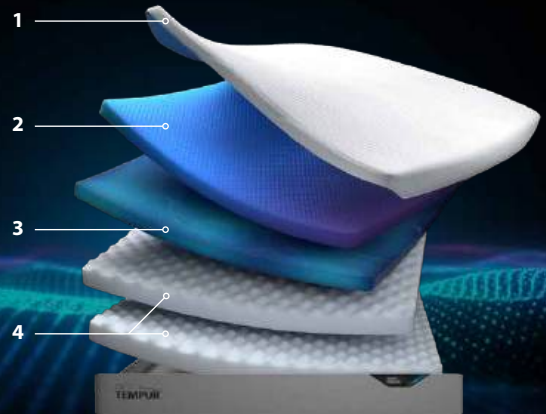

TEMPUR PRIMA® SOFT (МЯГКИЙ)

Приготовьтесь к настоящему полноценному сну с самым адаптивным матрасом TEMPUR Prima®. Новый TEMPUR® Advanced Material обеспечивает на 20% большее снижение давления*, ещё лучше поглощает движения и адаптируется под ваше тело.

TEMPUR® ADVANCED MATERIAL

Новейший TEMPUR® Advanced Material адаптируется ещё лучше, поглощает больше движений и снижает давление на 20% больше*.

TEMPUR PRIMA® COVER

Ультратягкий чехол, который можно стирать в машине.

МЯГКОСТЬ: SOFT

Уютная мягкость с поддержкой, повторяющей контуры тела.

ВЫСОТА МАТРАСА PRO 21 CM

Гарантирует оптимальную поддержку и комфорт.

СЪЁМНЫЙ И СТИРАЕМЫЙ ЧЕХОЛ

Стирать до 60°C.

СТРУКТУРА МАТРАСА

1. Чехол TEMPUR Prima®

- ультрамягкий, съёмный, стираемый.

2. TEMPUR® Advanced Material

- снижает давление на 20% больше* и лучше адаптируется.

3. TEMPUR Adapt® Material

— оригинальный материал TEMPUR®, адаптирующийся, поддерживающий и долговечный.